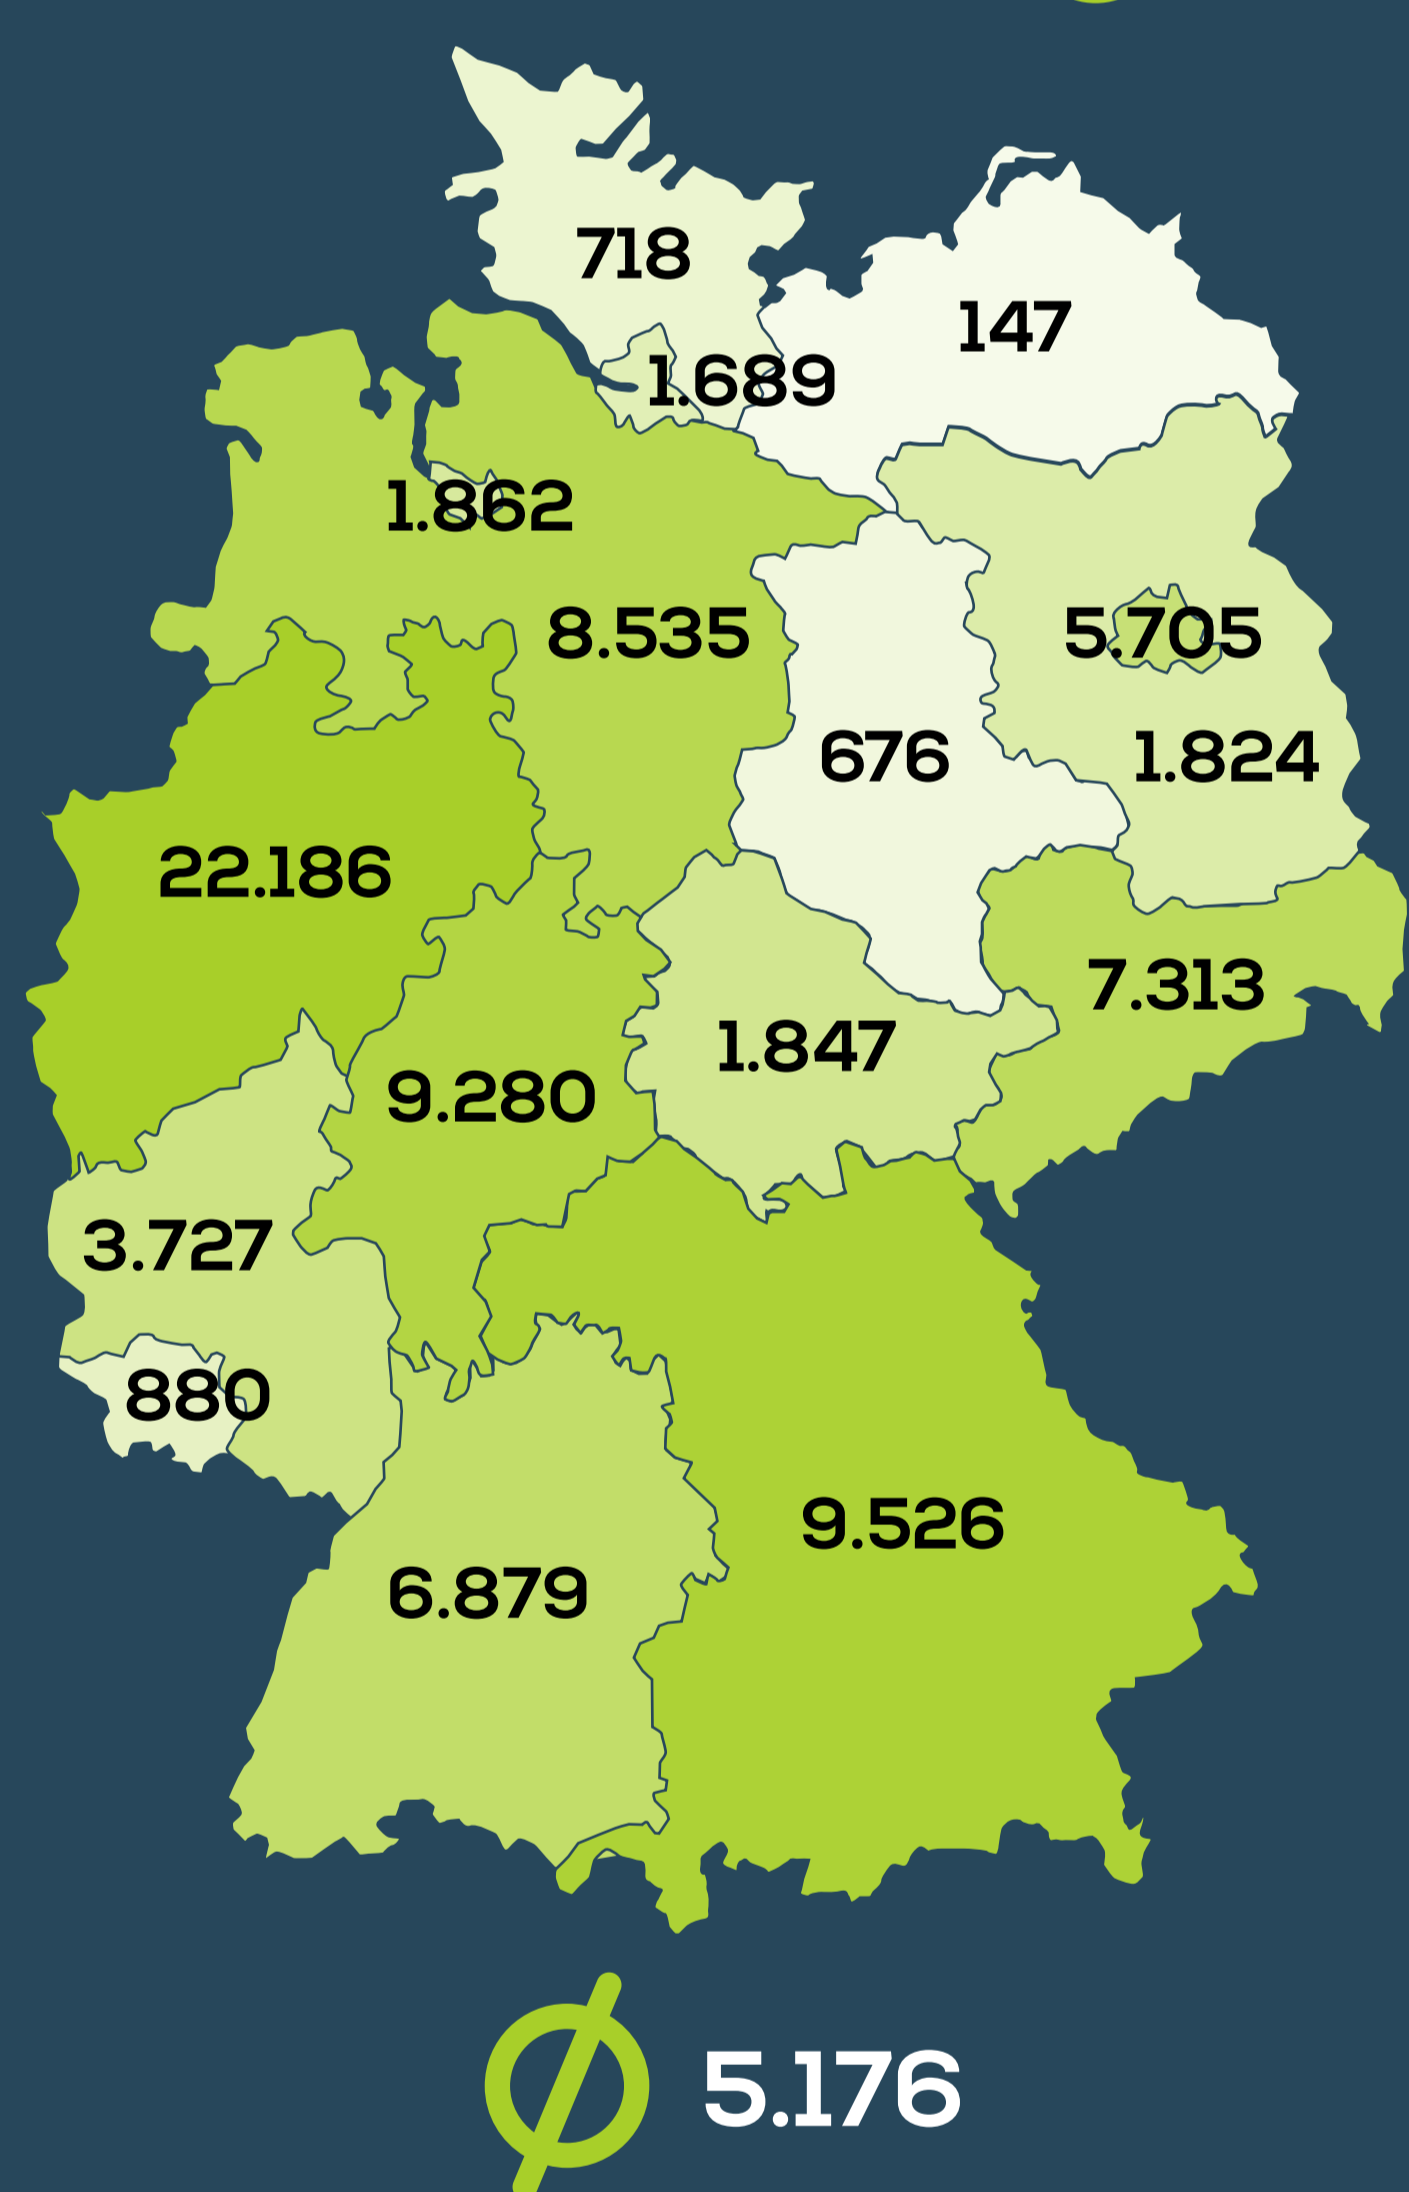

Bewertungen

Hochschulen

Top 5

beispielhaft aus den Bereichen **Service** und **Wohlfühlfaktor**

Mensaessen

1. 1 Universität **Rostock**
2. 2 Zeppelin Universität in **Friedrichshafen**
3. 3 Universität **Osnabrück**
4. 4 Universität **Koblenz-Landau**
5. 5 Technische Universität **Dresden**

Partyfaktor

1. 1 Hochschule für Technik, Wirtschaft und Kultur **Leipzig**
2. 2 Deutsche Sporthochschule **Köln**
3. 3 Bucerius Law School, **Hamburg**
4. 4 Hochschule für Technik und Wirtschaft **Dresden**
5. 5 **Berliner** Technische Kunsthochschule

Auslandssemester

1. 1 Bucerius Law School, **Hamburg**
2. 2 **Munich** Business School
3. 3 EBS Universität für Wirtschaft und Recht, **Wiesbaden**
4. 4 WHU – Otto Beisheim School of Management, **Vallendar**
5. 5 Hasso-Plattner-Institut, **Potsdam**

Jeder Student verdient den bestmöglich passenden Studiengang und -ort.